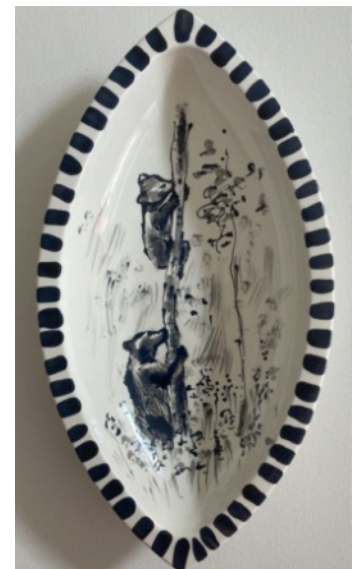

5. Schüssel ca 30 cm 85,-€

6. Tiefer Teller, 31 cm breit  
3,5 cm hoch 170,-€

7. Oval/Spitz 31 cm lang,  
3,5 cm hoch 95,-€

8. Oval/Spitz 31 cm lang,  
3,5 cm hoch 95,-€

9. Oval/Spitz 31 cm lang,  
3,5 cm hoch 95,-€

## Handgedruckte Karten und anderes von Kerstin Mempel

Jede Karte (A6) ist ein Unikat und wird in mehreren Durchgängen mit wasserfester Farbe von Hand bedruckt. Dabei dient eine Gelatineplatte als Druckstock.