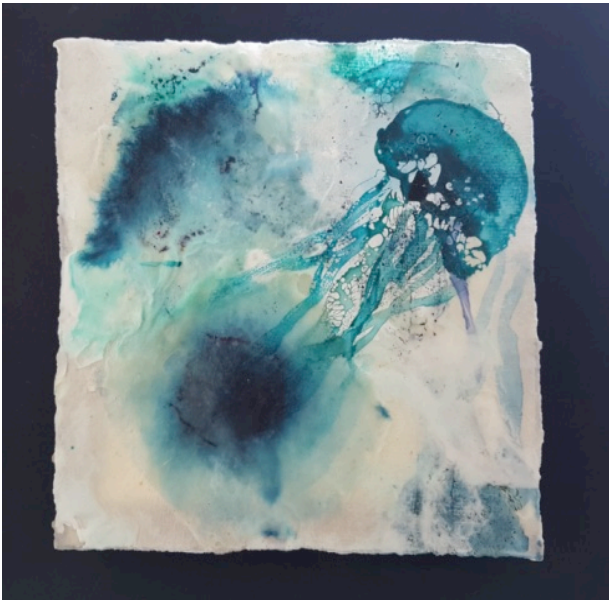

Meerestiere:

Geheimnisvoll auch die kleinen Enkaustikbilder (Wachstechnik auf Büttenpapier) Format 15 x 15 cm inkl Aufhängung. Preis pro Bild 65,- €

Auswahl:

1.