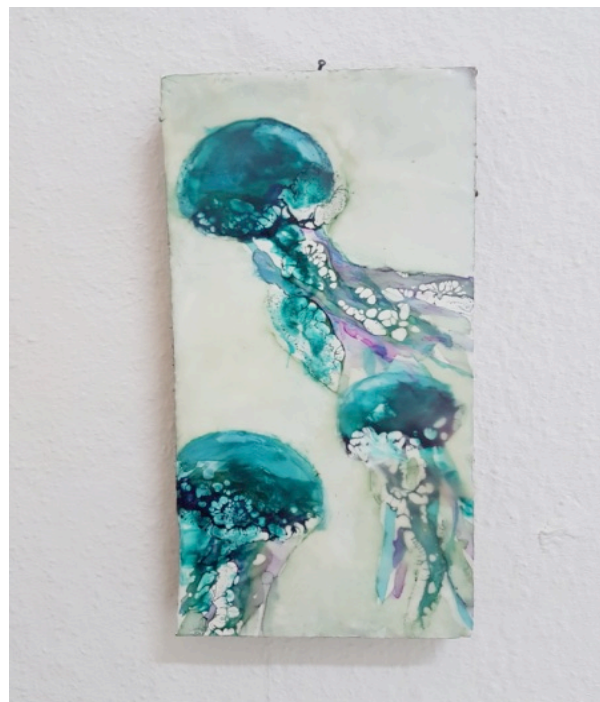

Auswahl:

1.

2.

sowie Quallen groß (Enkaustik) z.B. in der Größe 10 x 20 cm. Preis 95,- €.

Wir wünschen VIEL SPAß beim Stöbern!

**Kontakt:**

**Kerstin Mempel, Atelier Schleuse Nord, Glücksburgerstr. 5, 24106 Kiel  
www. kunst-kiel.de, kunst-kiel@gmx.de, Telefon 0431 9828794**